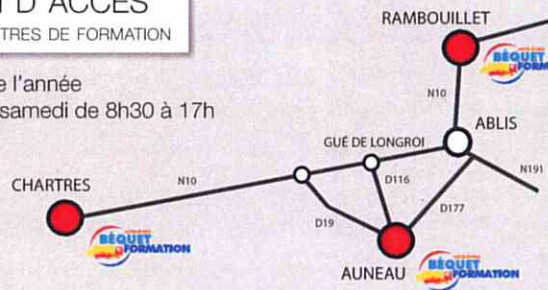

PLAN D'ACCÈS

DE NOS CENTRES DE FORMATION

Ouvert toute l'année
du lundi au samedi de 8h30 à 17h

CHARTRES

11 AV Gustave Eiffel
28630 Gellainville
Tél. : 02 34 40 12 12

AUNEAU

- 14 Place du Marché
Tél. : 02 34 40 11 11
- 1 Rue Marie Marvingt
Tél. : 02 37 31 79 09